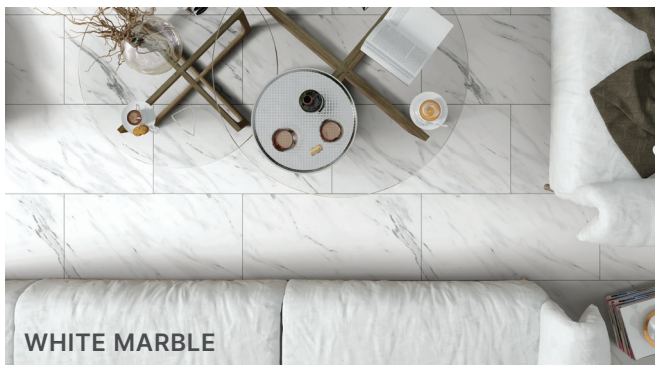

WHITE MARBLE

LUCCA

WHITE MARBLE

PLANK SPECS

7" X 48" PLANK
4.5 MM THICKNESS
23.33 FT² PER BOX
20 KG PER BOX
10 PIECES PER BOX

DÉTAILS PLANCHES

PLANCHE DE 7 PO X 48 PO
ÉPAISSEUR DE 4,5 MM
23,33 PI² PAR BOÎTE
20 KG PAR BOÎTE
BOÎTE DE 10 UNITÉS