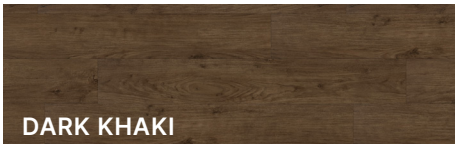

DARK KHAKI

DARK KHAKI

FLAX

GAELIC

GARDEN PATH

GRAPHITE

HARVEST

MOOD

WHITE MARBLE

LUCCA

WHITE MARBLE

PLANK SPECS

7" X 48" PLANK
4.5 MM THICKNESS
23.33 FT² PER BOX
20 KG PER BOX
10 PIECES PER BOX

DÉTAILS PLANCHES

PLANCHE DE 7 PO X 48 PO
ÉPAISSEUR DE 4,5 MM
23,33 PI² PAR BOÎTE
20 KG PAR BOÎTE
BOÎTE DE 10 UNITÉS